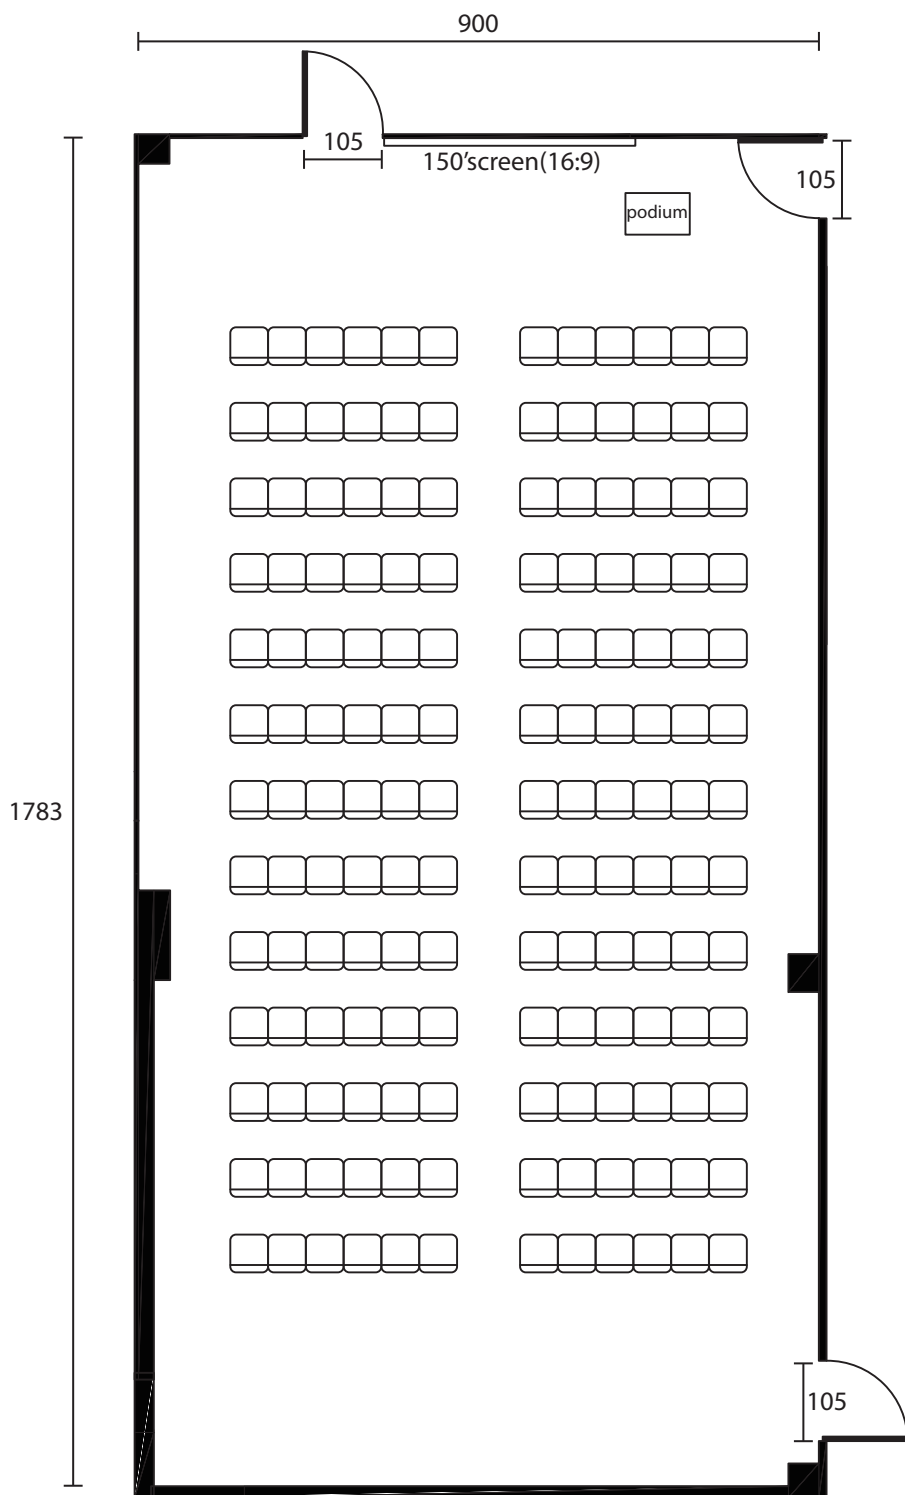

集思台中新烏日會議中心—
富蘭克林廳(401會議室)：教室型132位

桌子長寬 180cm×45cm
椅子長寬 50cm×50cm
比例尺為 1 : 100

集思台中新烏日會議中心—
富蘭克林廳(401會議室)：劇院型156位

桌子長寬 180cm×45cm
椅子長寬 50cm×50cm
比例尺為 1 : 100