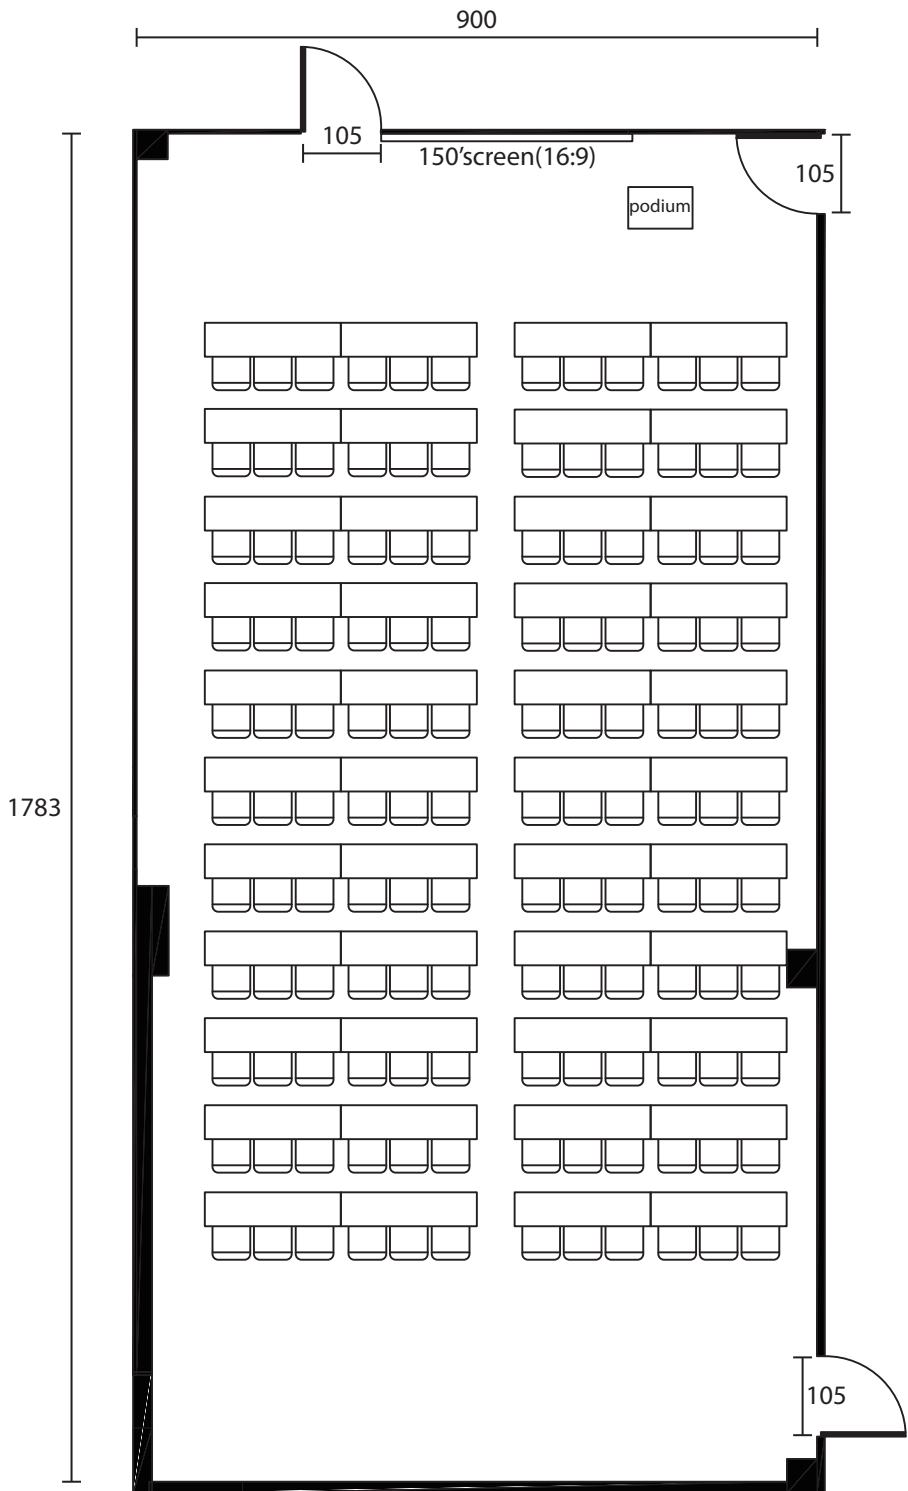

集思台中新烏日會議中心—
富蘭克林廳(401會議室)：教室型132位

桌子長寬 180cm×45cm
椅子長寬 50cm×50cm
比例尺為 1 : 100

集思台中新烏日會議中心—
富蘭克林廳(401會議室)：劇院型156位

桌子長寬 180cm×45cm
椅子長寬 50cm×50cm
比例尺為 1 : 100